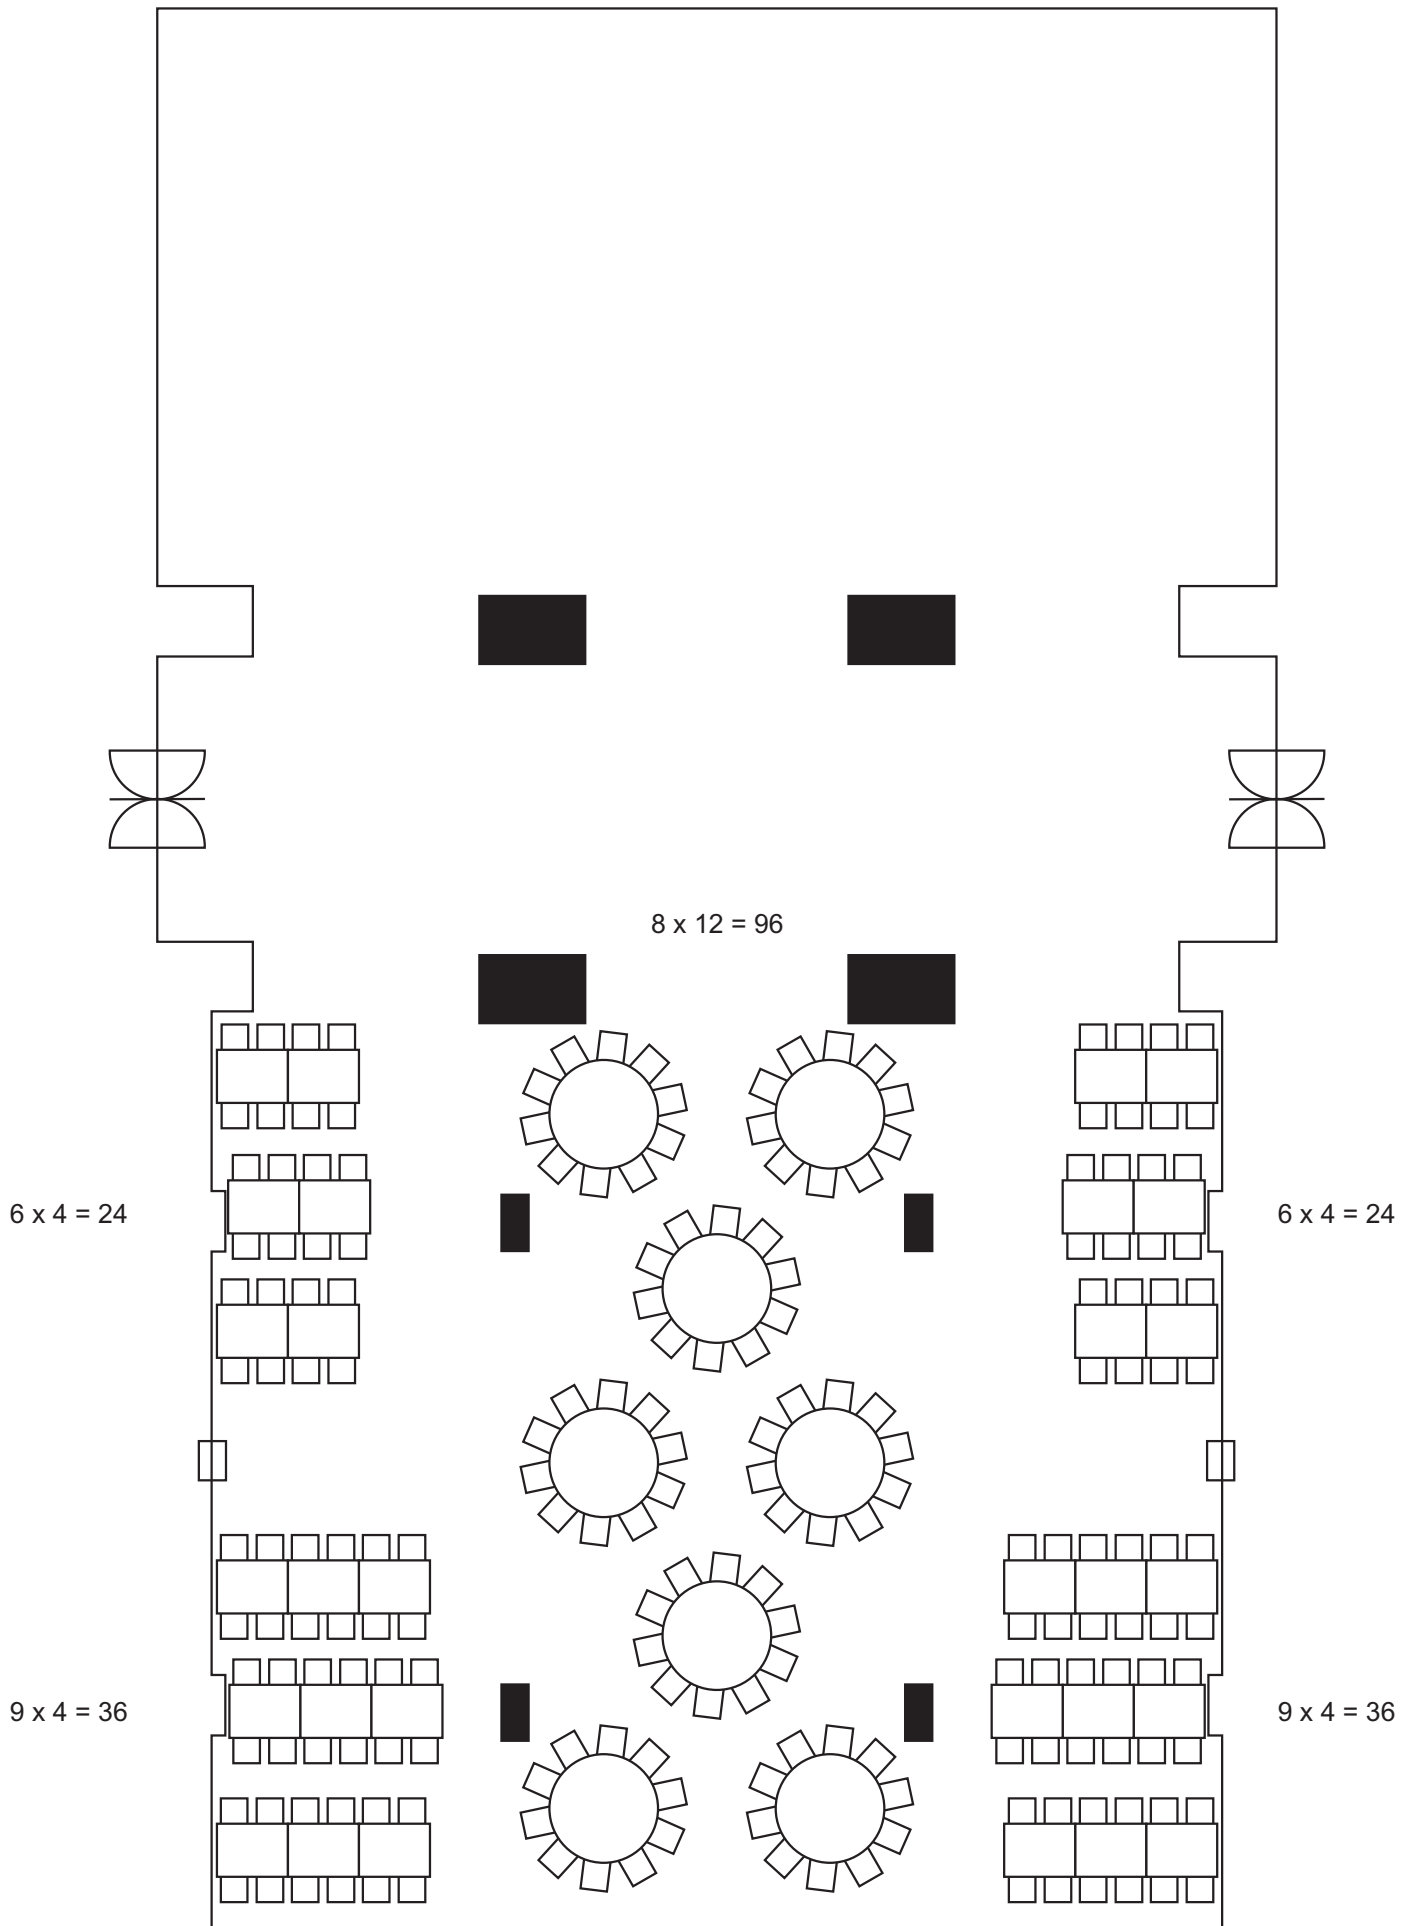

NÁRODNÍ DŮM NA SMÍCHOVĚ

Společenský sál

CELKEM: 216 míst