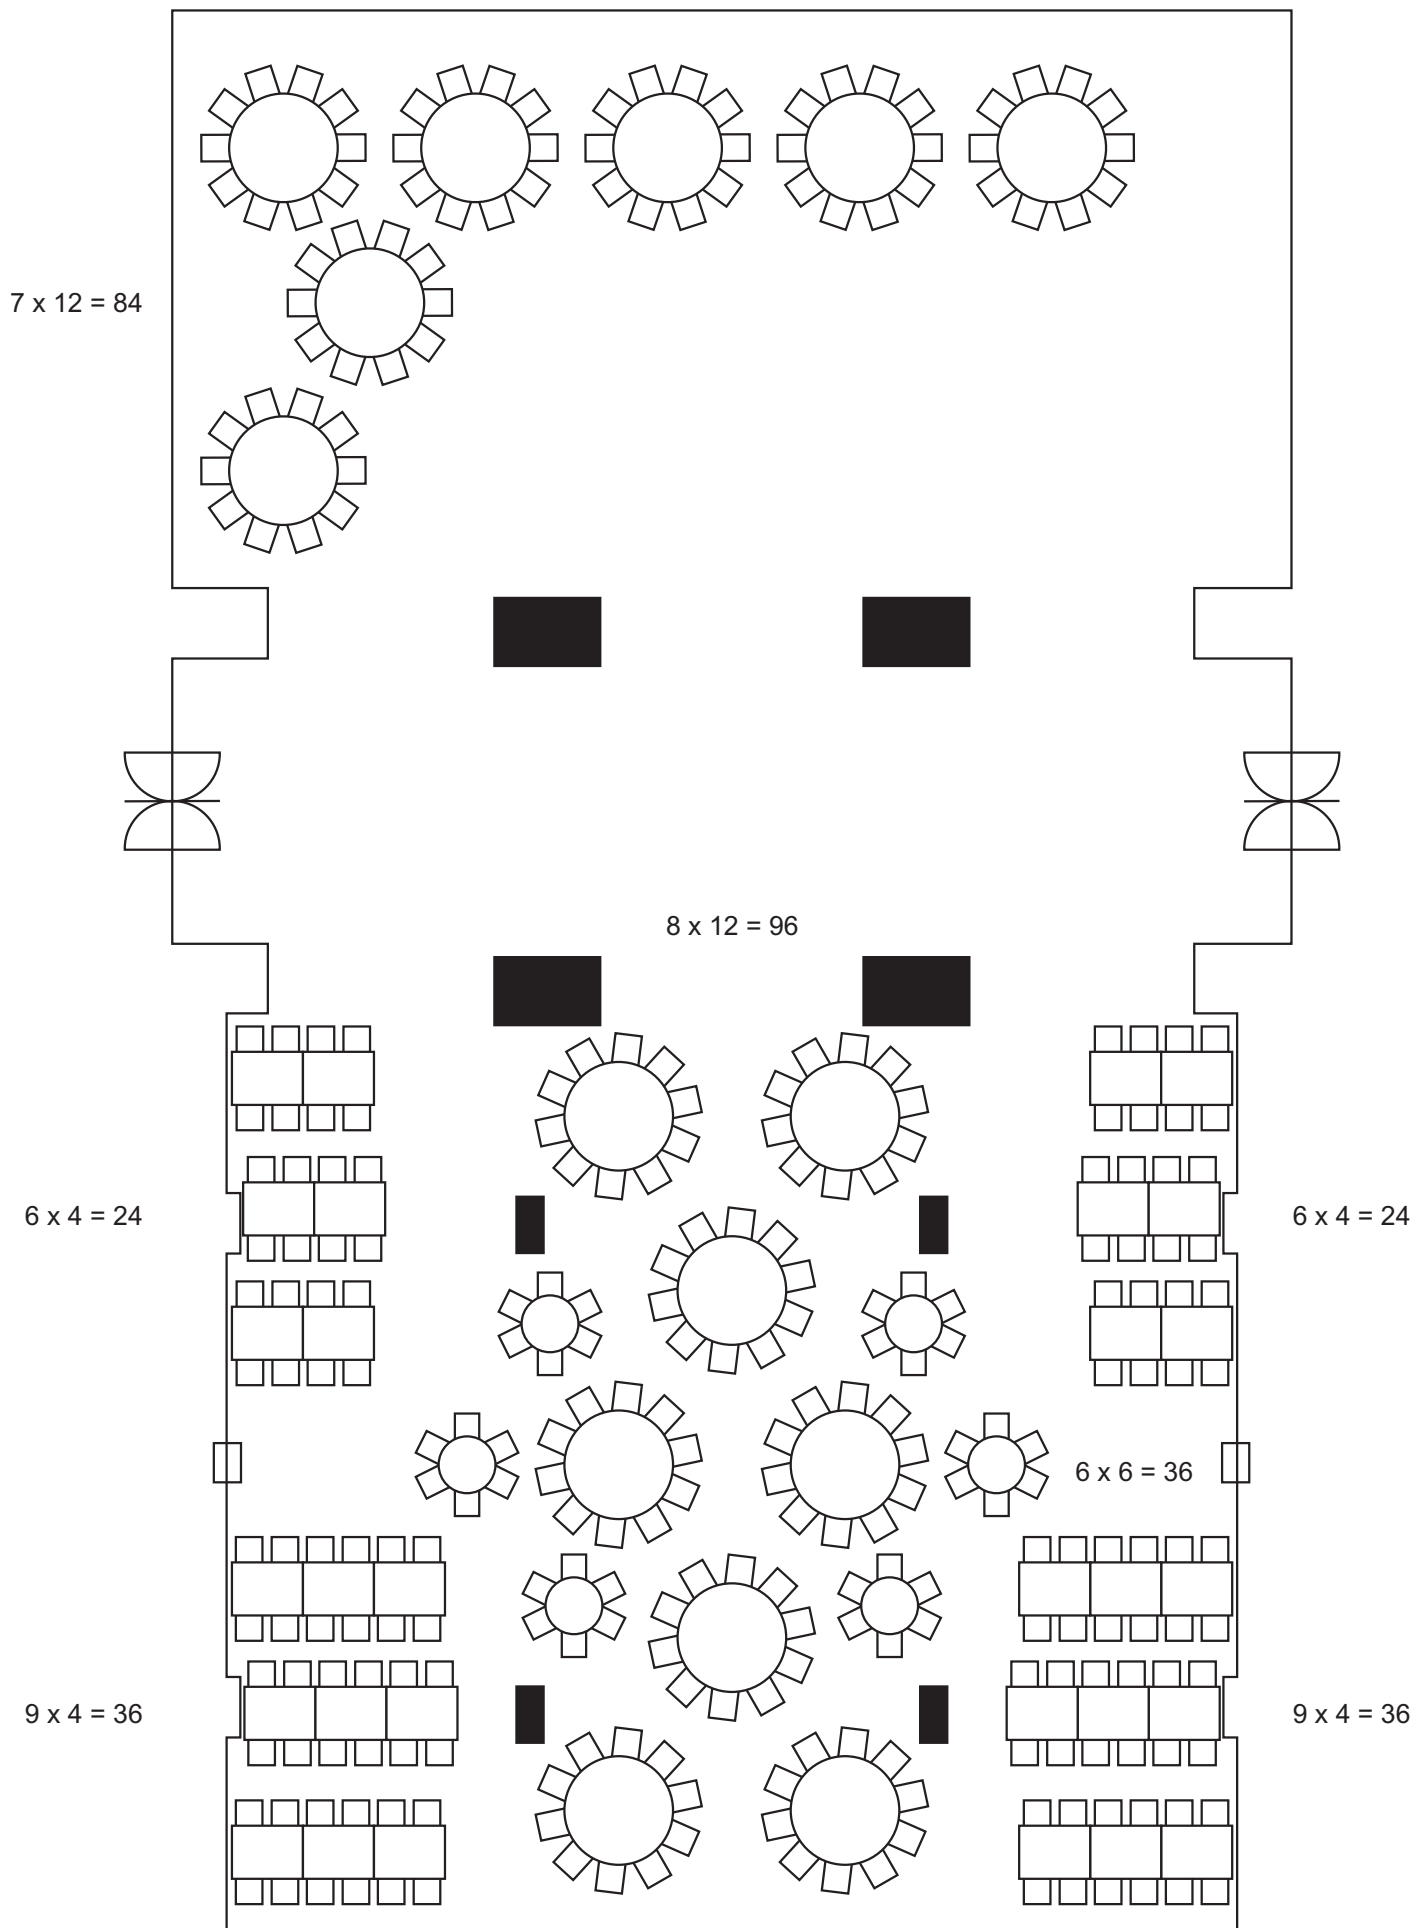

NÁRODNÍ DŮM NA SMÍCHOVĚ

Společenský sál

CELKEM: 336 míst