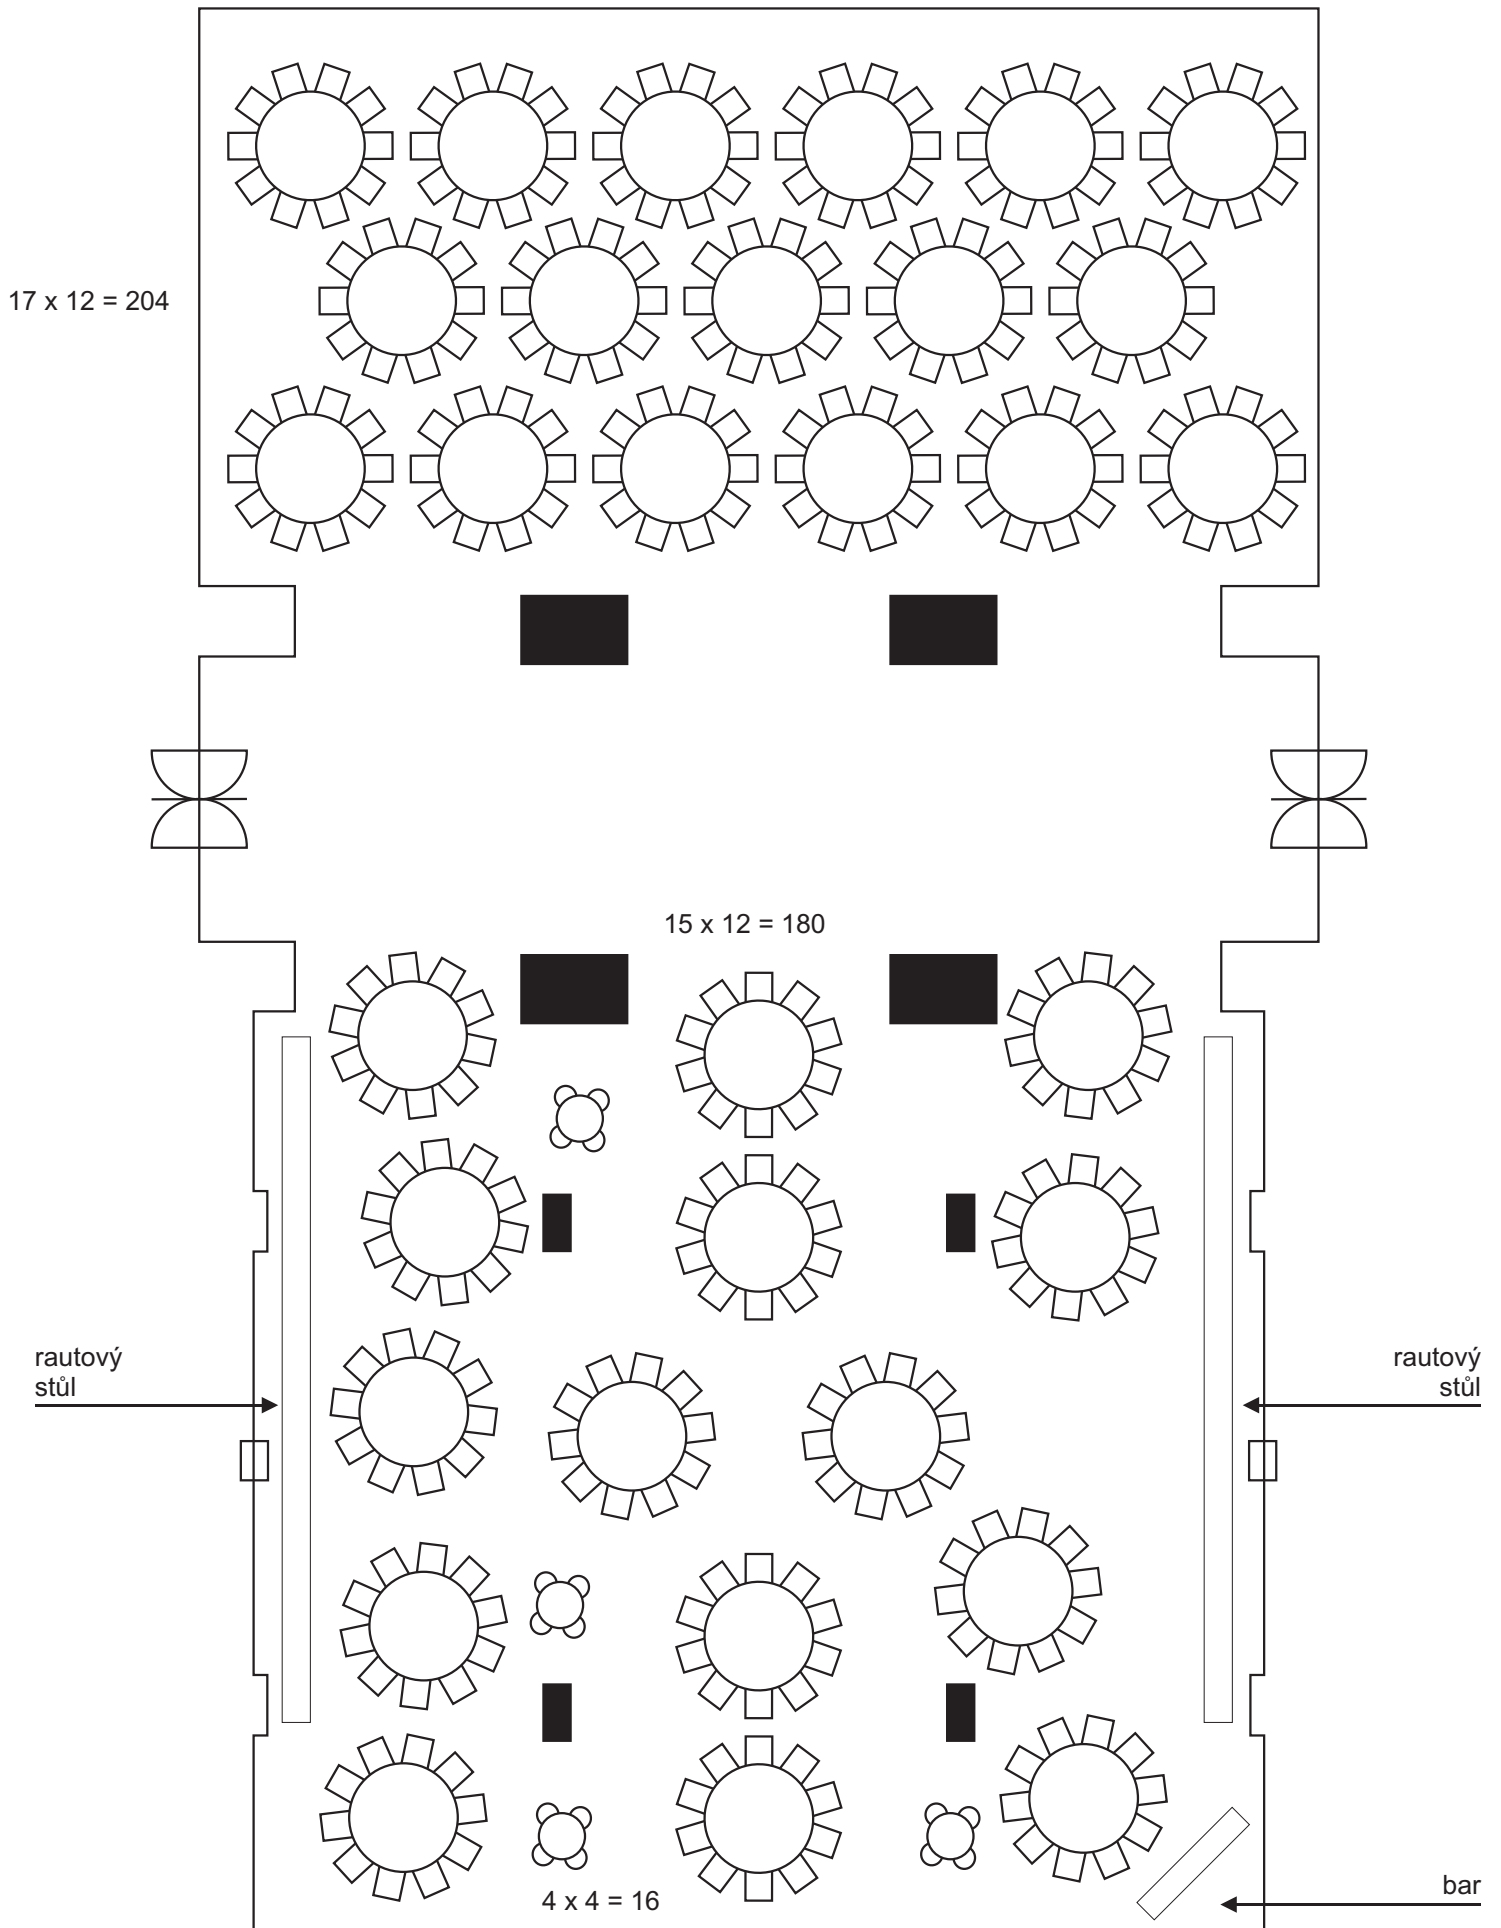

# NÁRODNÍ DŮM NA SMÍCHOVĚ

## Společenský sál

CELKEM: 400 míst