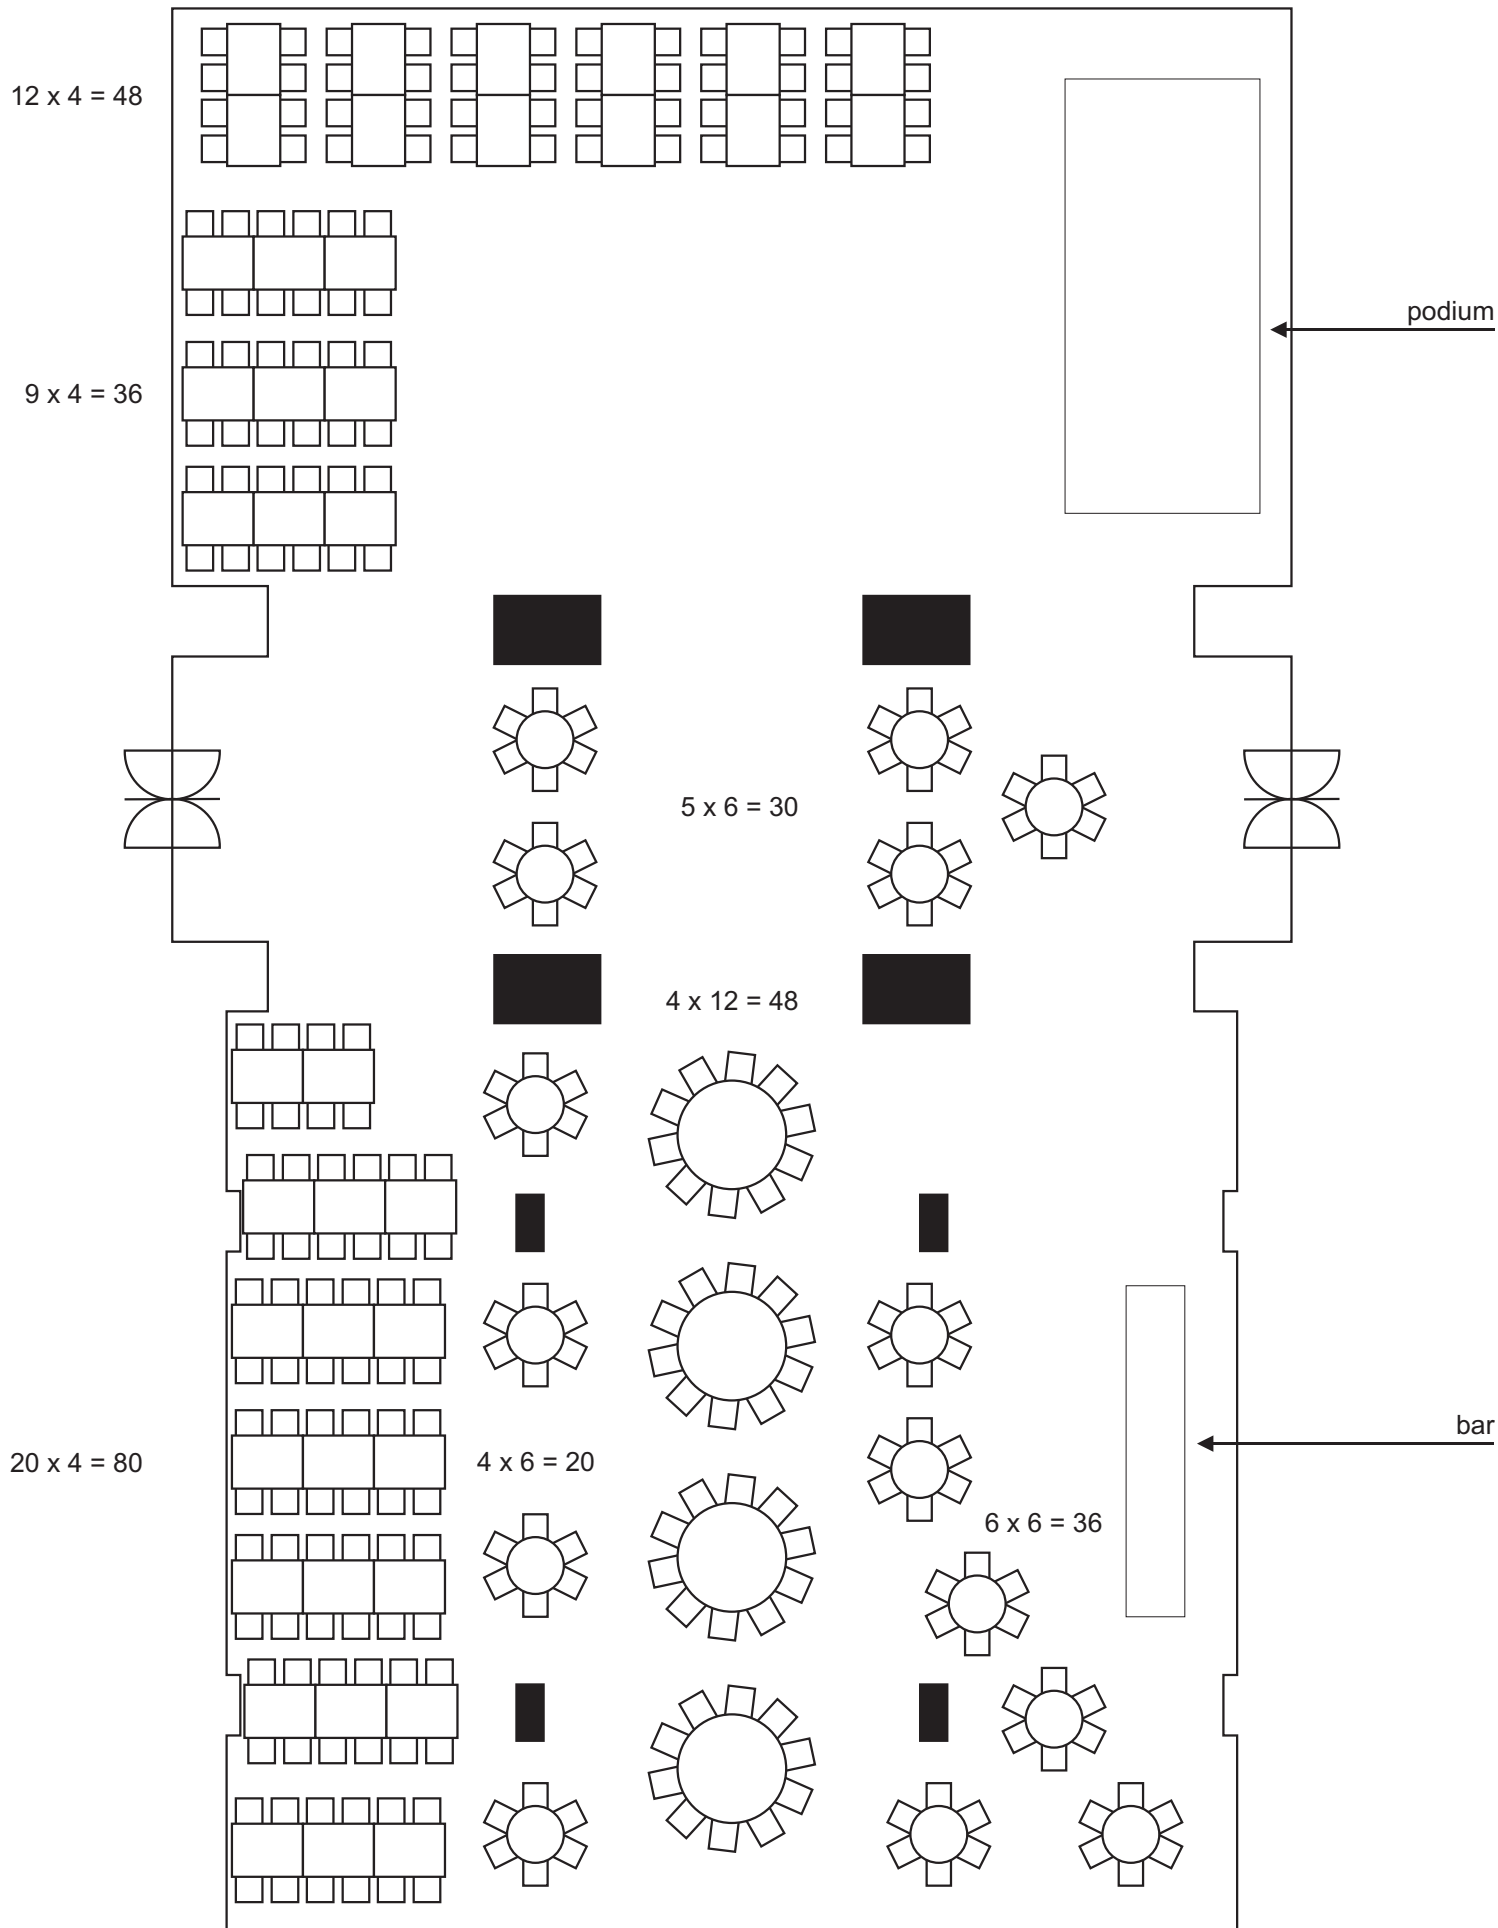

# NÁRODNÍ DŮM NA SMÍCHOVĚ

## Společenský sál

CELKEM: 298 míst