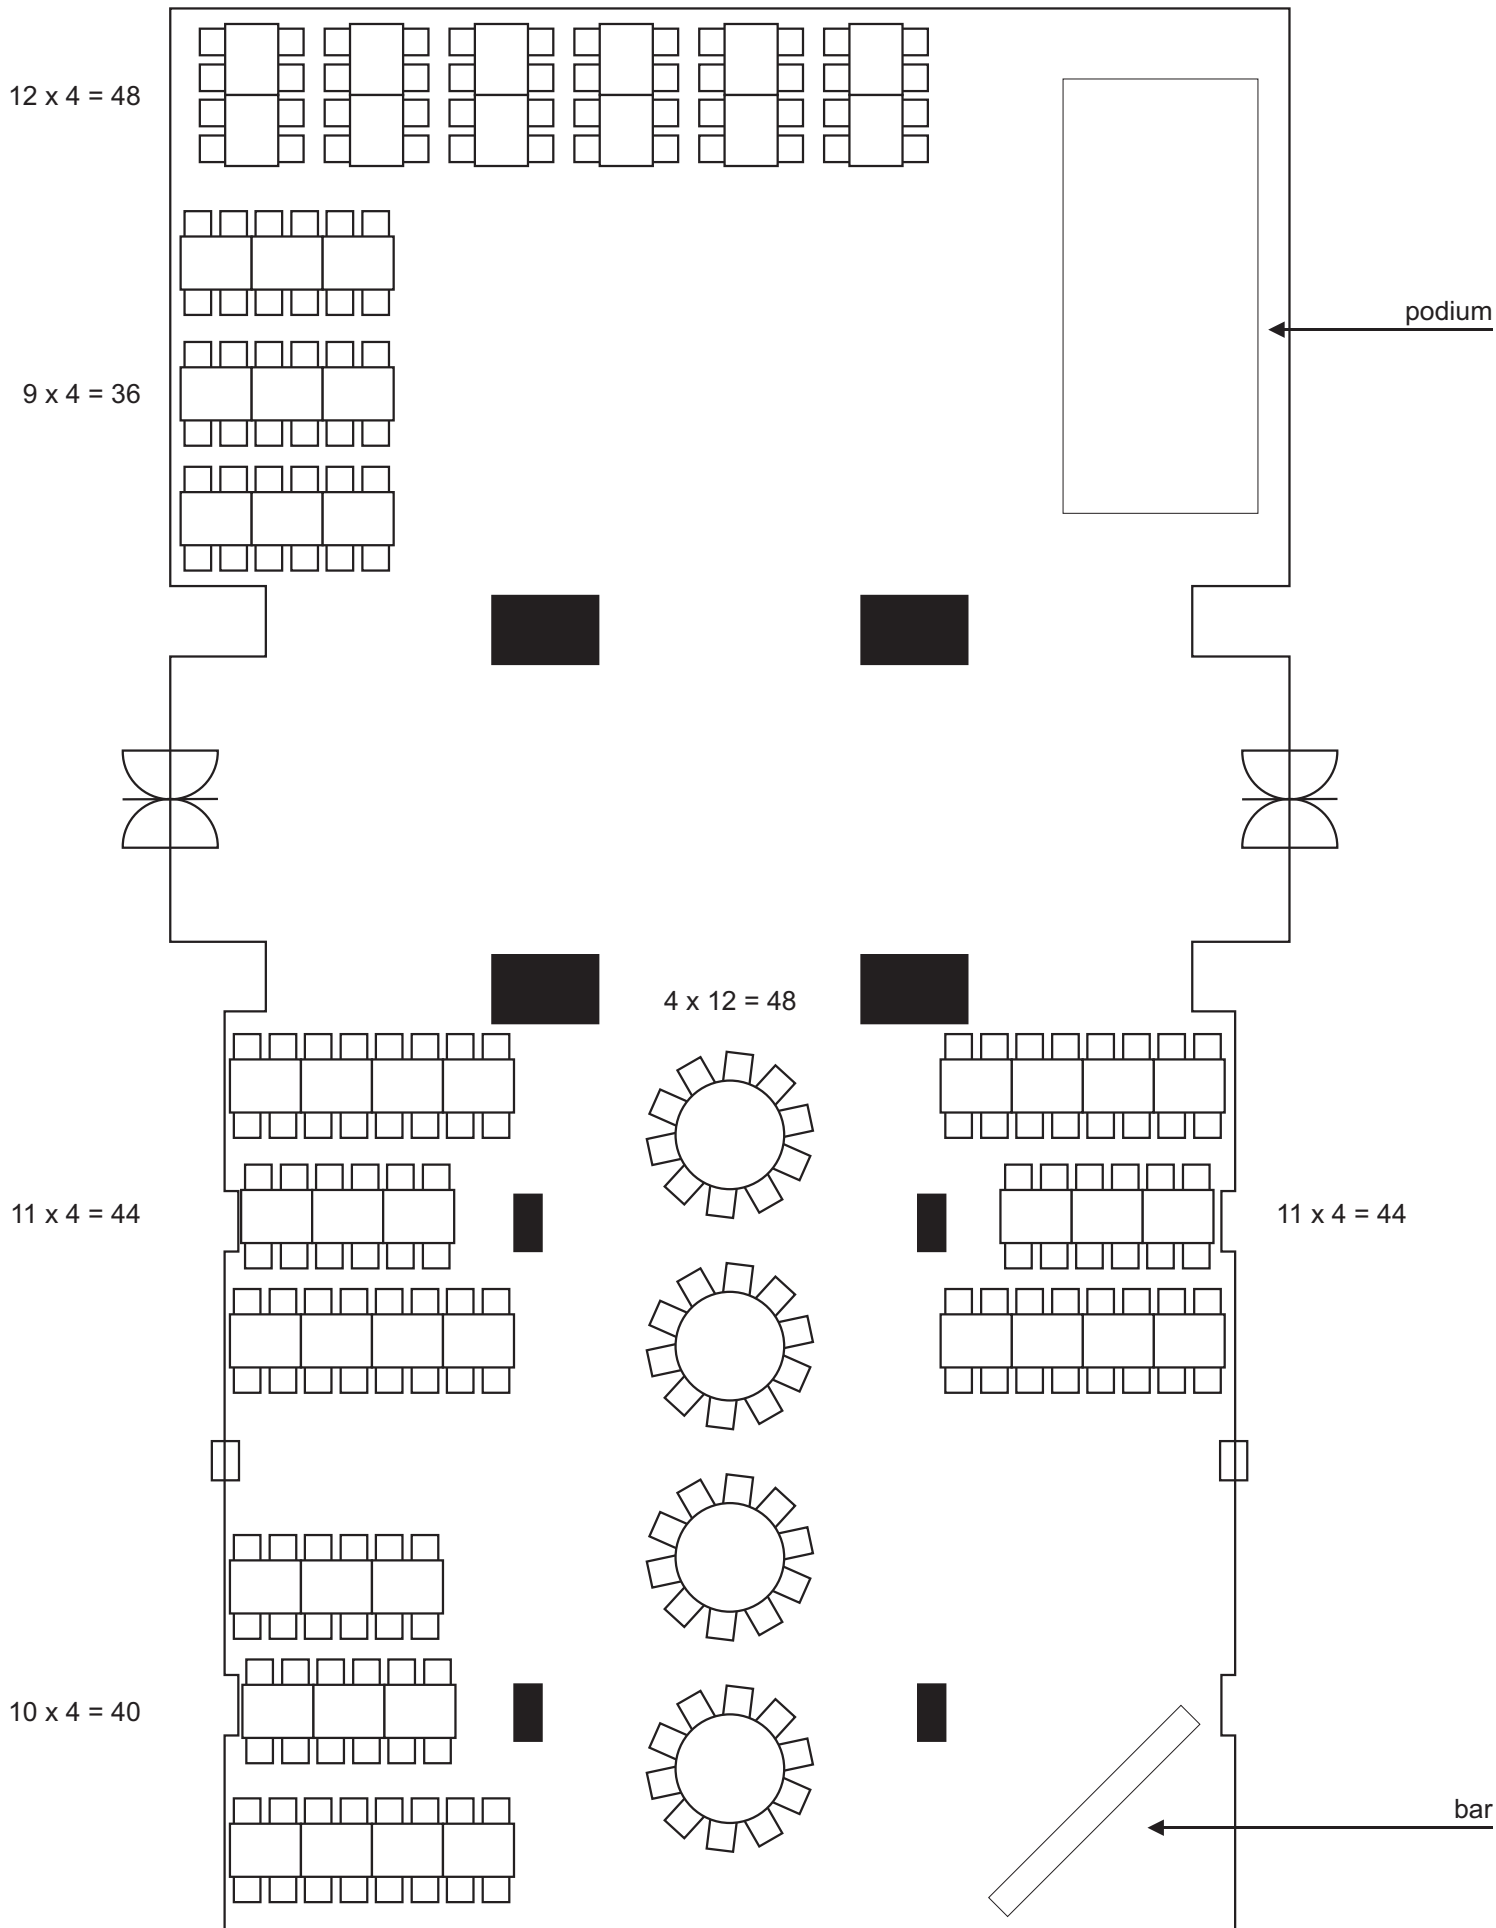

# NÁRODNÍ DŮM NA SMÍCHOVĚ

## Společenský sál

CELKEM: 260 míst