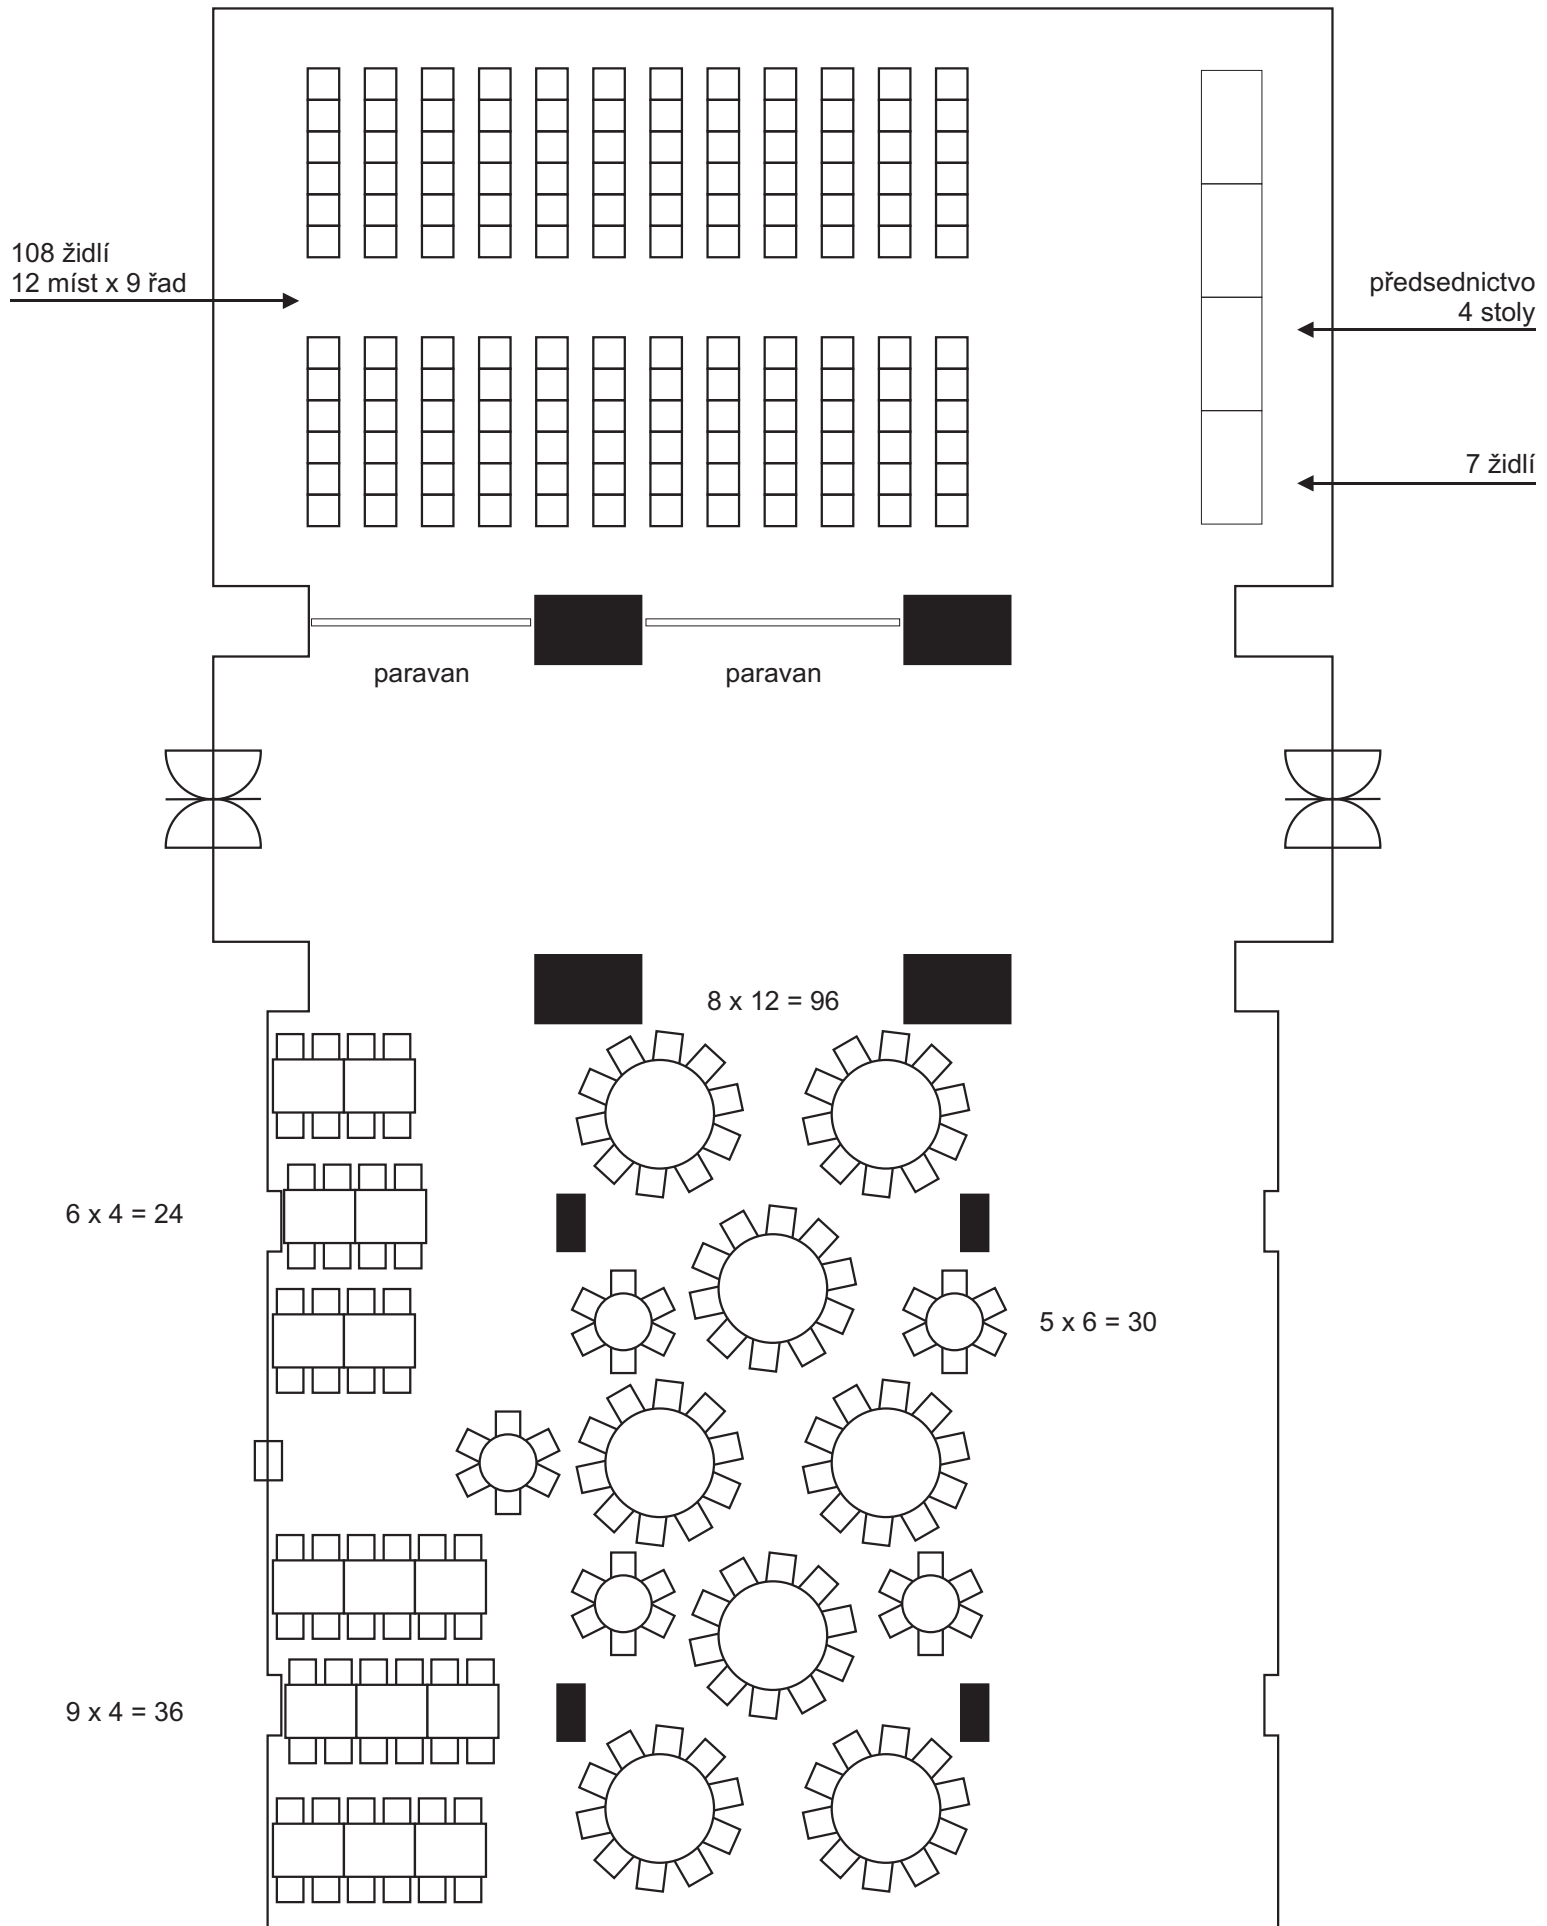

NÁRODNÍ DŮM NA SMÍCHOVĚ

Společenský sál

CELKEM: 186 míst
108 židlí