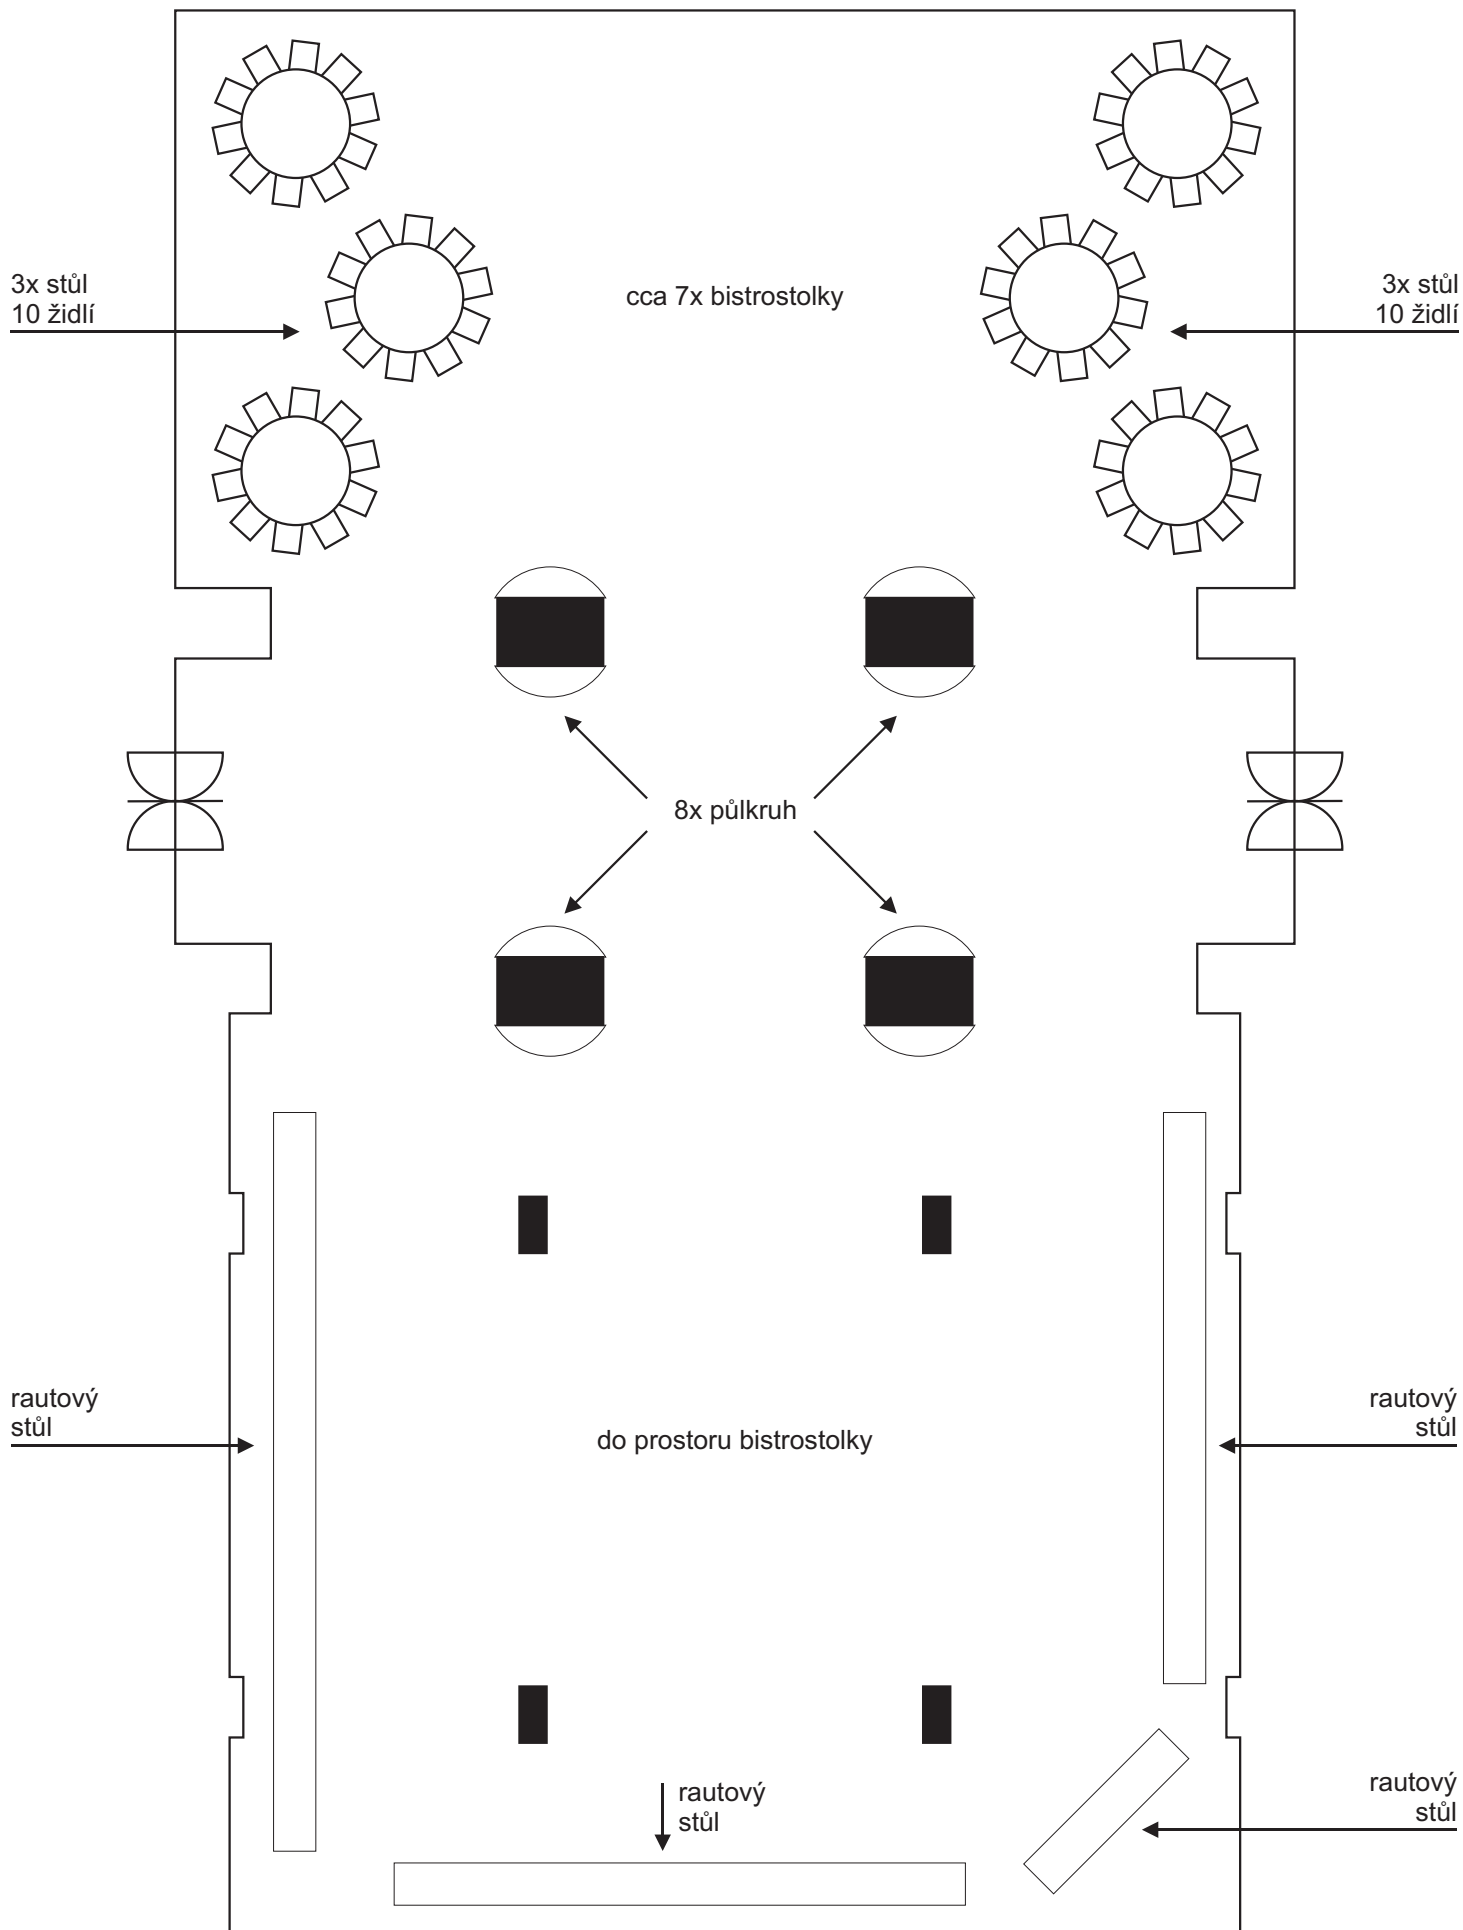

NÁRODNÍ DŮM NA SMÍCHOVĚ

Společenský sál

CELKEM: 60 míst na sezení